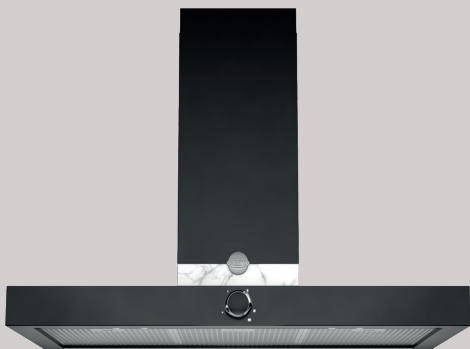

CG 901 MARMO

€ 1.099,00

boretti.com

Notities / Notes

Productspecificaties | CG 901 MARMO

Materiaal: Antraciet met marmer

Type kap: Wand afzuigkap

Type bediening: Draaiknop

Filtertype: Roestvrij staal

Afmetingen: 90 cm

Vermogen: 645 m³/u

Geluidsniveau: maximaal 64 dB

LED verlichting

Aansluitwaarde: 0,210 W

Energieklasse: A