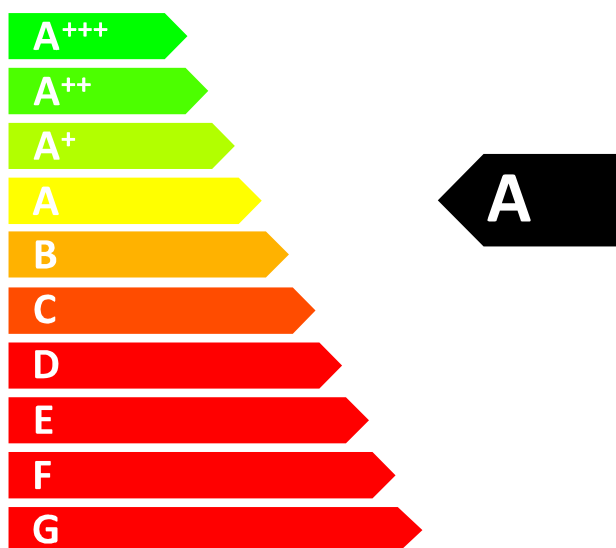

ENERG
енергия · ενέργεια

BPWKN60

ENERGIA · ЕНЕРГИЯ · ΕΝΕΡΓΕΙΑ
ENERGIJA · ENERGY · ENERGIE · ENERGI

138
kWh/annum

X 24

45 dB

2010/1060